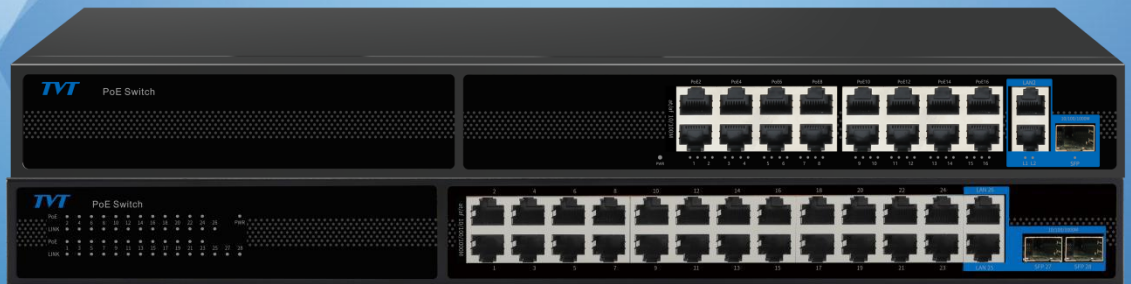

## 16/24-портовий PoE-комутатор

- Функція Watchdog (функція Watchdog – виявляє підключені пристрої PoE, що зависли, й автоматично перезавантажує відповідний PoE-порт, до якого цей пристрій під'єднаний).
- Автоматичне визначення стану передачі даних усіх портів PoE в режимі реального часу та своєчасне перезавантаження IP-камери з підтримкою PoE, якщо її роботу зупинено.
- Режим адаптивної передачі на велику відстань – збільшує дальність передачі даних та живлення для підключених IP-камер до 250 метрів із обмеженням швидкості до 10 Мбіт на канал
- Комутатор має блискавкозахист 6KV та захист від електростатичного розряду 8KV.
- 2 порти Uplink 10/100/1000Mbps і 1 SFP-порт 1000Mbps.