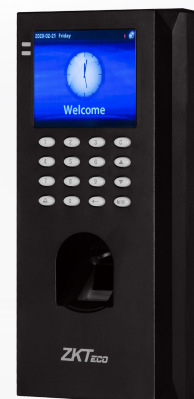

LF20

2,4-дюймовий автономний термінал контролю доступу за відбитками пальців з кольоровим TFT-дисплеєм

Сумісний з
 ZKBio Access

LF20 це автономний термінал контролю доступу за відбитками пальців, оснащений 2,4-дюймовим кольоровим TFT-дисплеєм. Він також має інтерфейс для підключення до стороннього електричного замка, кнопки виходу, дверного дзвінка, сигналізації тощо.

TCP/IP-зв'язок є стандартною функцією, що забезпечує безперебійну передачу даних між терміналом і ПК протягом декількох секунд. А USB-хост підтримує завантаження і вивантаження даних з USB, що зручно для керування даними.

Пристрій пропонує гнучкість як автономного встановлення, так і встановлення з будь-якими сторонніми панелями контролю доступу, які мають інтерфейс Wiegand In.

Характеристики

- TCP/IP, USB-хост
- Стандартна розширена функція контролю доступу для забезпечення безпеки робочого середовища
- Підтримка декількох методів валідації, що демонструє безпеку та ефективність

Технічні характеристики

Дисплей	2,4-дюймовий TFT-екран
Кількість відбитків пальців	1,500
Ємність картки	1,500 (за бажанням: 5,000)
Пропускна спроможність	80,000
Стандартні функції	Запит на запис, Автоматичне перемикання стану, 9-значний ID користувача, ADMS, Розширений контроль доступу, Дротовий дзвінок
Додаткові функції	ID-картка, IC-картка
Джерело живлення	DC 12В/1,5А
Робоча температура	від 0°C до 45°C
Робоча вологість	від 20% до 80%
Розміри (мм)	85*180*35,84
Програмне забезпечення	ZKBio Access