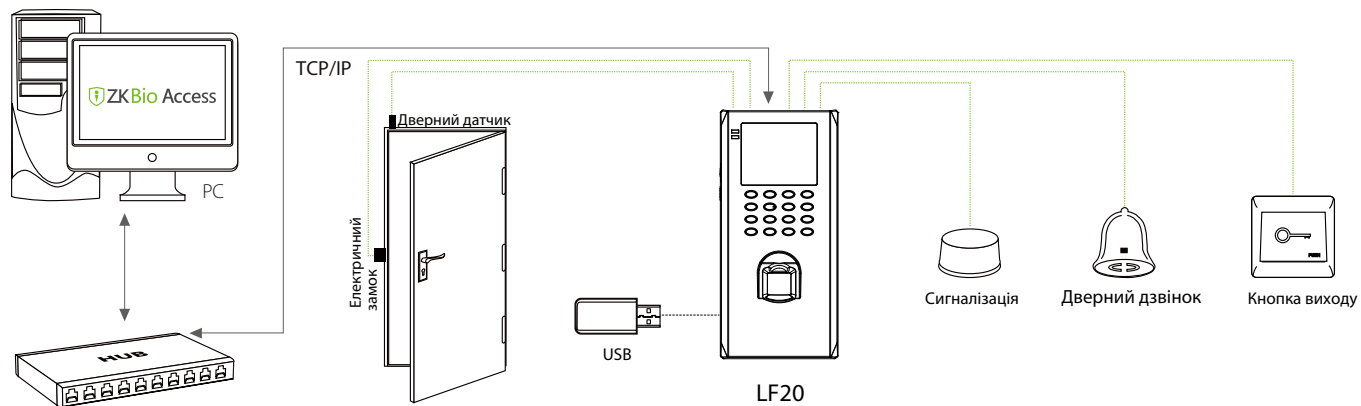

Конфігурація