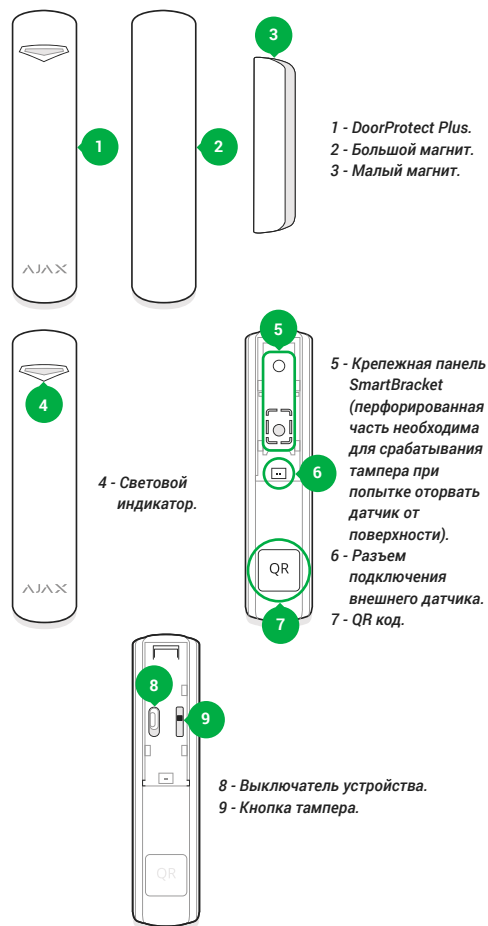

DoorProtect Plus
Беспроводной датчик открытия, удара и наклона

DoorProtect Plus — беспроводное охранное устройство, определяющее открытие, удары и наклоны, снабженное разъемом для подключения внешнего датчика. К системе безопасности Ajax подключается по защищенному протоколу Jeweller, дальность связи — до 1200 метров при отсутствии преград. Работает до 5 лет от комплектной батареи и предназначен для использования внутри помещения.

Эта Краткая инструкция содержит общую информацию о DoorProtect Plus. Прежде чем использовать устройство, рекомендуем изучить Руководство пользователя на сайте: ajax.systems/ru/support/devices/doorprotectplus

ФУНКЦИОНАЛЬНЫЕ ЭЛЕМЕНТЫ