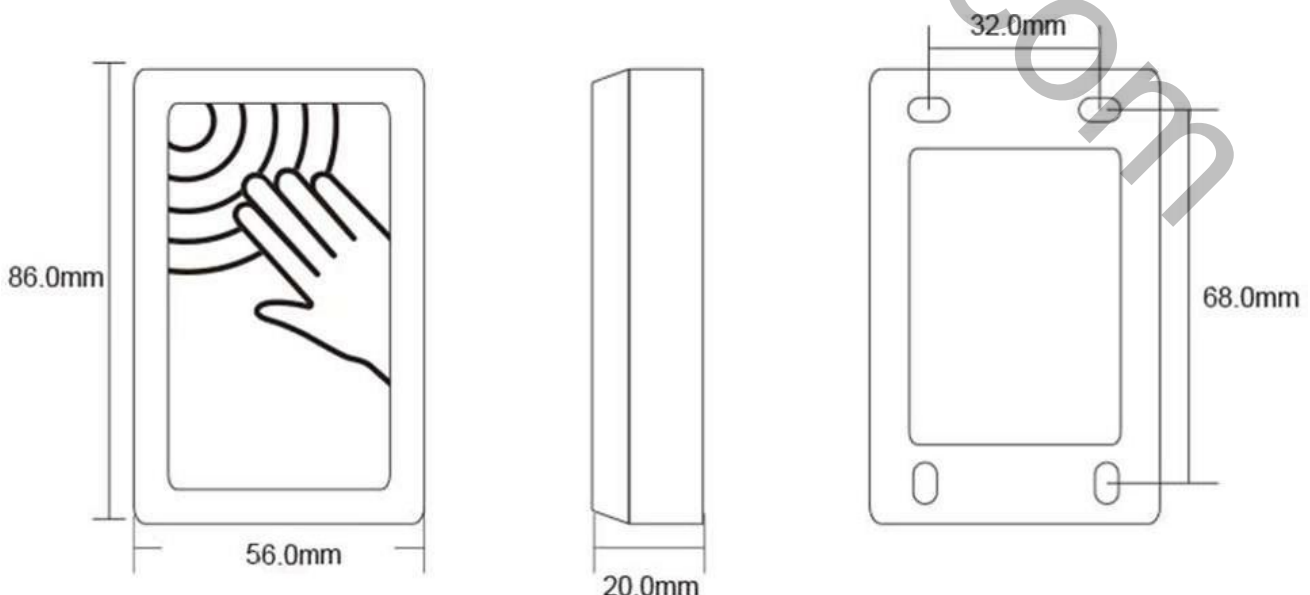

Індикація: світлова

Функціональні особливості: підсвічування

Напруга живлення: DC 12-24 В

Матеріал: пластик

Колір білий

Робоча температура, °C: -10 ~ +50

Розміри, мм: 86 x 56 x 20

Кнопка виходу безконтактна Atis Exit-K4 (86x86)

Напруга живлення: DC 12-24 В

Матеріал: пластик

Колір: білий

Робоча температура, °С: -10 ~ +50

Розміри, мм: 86 x 86 x 18

Сервісний центр та технічна підтримка:

+38(044) 501-48-09

+38(093) 702-26-50