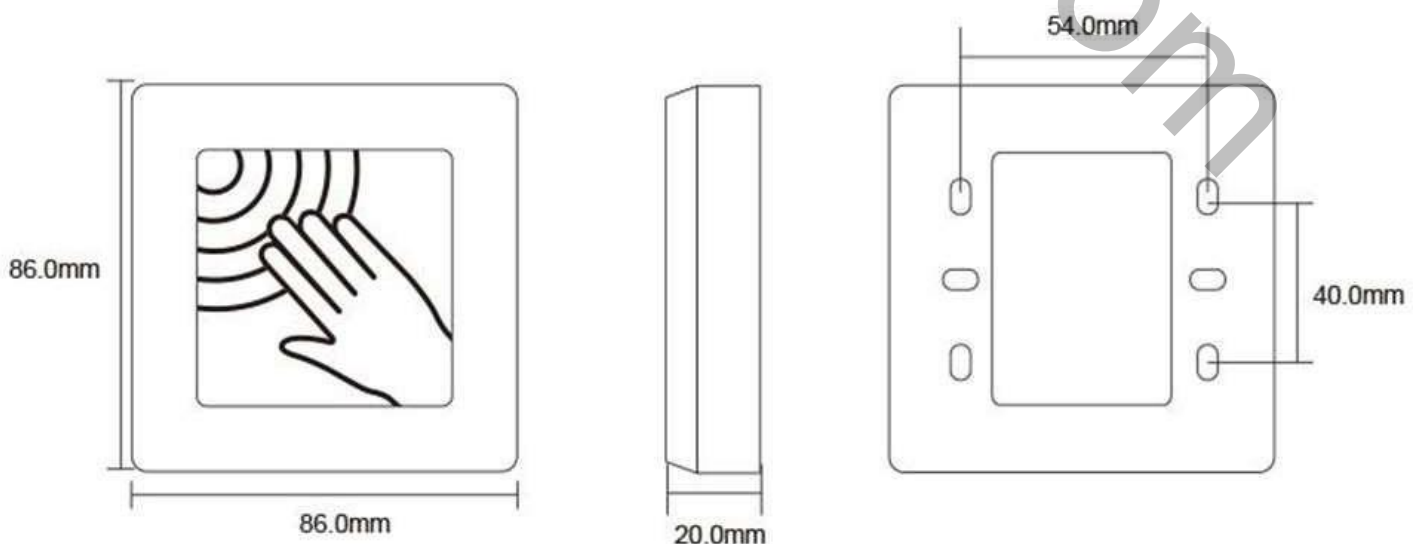

Напруга живлення: DC 12-24 В

Матеріал: пластик

Колір: білий

Робоча температура, °С: -10 ~ +50

Розміри, мм: 86 x 86 x 18

Сервісний центр та технічна підтримка:

+38(044) 501-48-09

+38(093) 702-26-50