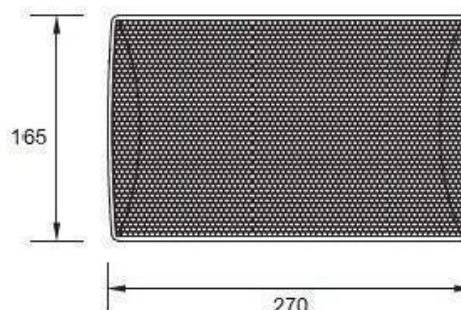

## Особливості:

- Настінний гучномовець широко застосовується в системах для озвучування в громадських місцях
- Ідеально підходять для музичного супроводу у торгових центрах, школах, ресторанах
- Потужність 10Вт на 100В
- 5.25-дюймовий динамік + 0.75-дюймовий твітер (2-смугова система)
- Трансформатор 100В або 70В
- ABS-корпус та сталеві решітка білого кольору
- Вертикальна або горизонтальна інсталяція
- Швидкий монтаж за допомогою гвинтового отвору

## Специфікація:

Модель	WSK-610F
Опис	Настінний гучномовець
Потужність	10Вт-5Вт
Трансформатор	100В або 70В
Частотна характеристика	100-15KHz
Чутливість(@1W/m)	93dB
Динамік	5.25-дюймовий динамік + 0.75-дюймовий твітер
Розміри	270×165×95мм
Матеріал	ABS-корпус та сталеві решітка білого кольору
Монтаж	Швидкий монтаж за допомогою гвинтового отвору
Вага	1.3кг

## Вид ззаду / Розміри: