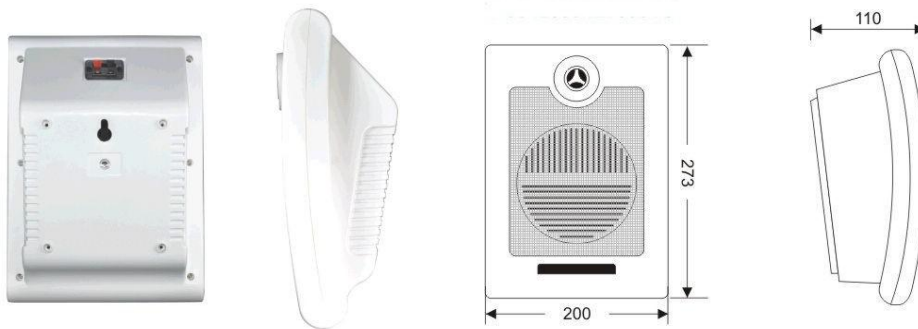

Настінний гучномовець (10Вт) WSK-610W

Особливості:

- ✓ Настінний гучномовець широко застосовується в системах для озвучування в громадських місцях
- ✓ Ідеально підходять для музичного супроводу у торгових центрах, школах, ресторанах
- ✓ Потужність 10Вт на 100В
- ✓ 6-дюймовий широкосмуговий динамік
- ✓ Трансформатор 100В або 70В
- ✓ ABS- корпус білий
- ✓ Швидкий монтаж

Специфікація:

Модель	WSK-610W
Опис	Настінний динамік
Потужність	10Вт
Трансформатор	100В або 70В
Частотна характеристика	180-14 kHz
Чутливість (@1W/m)	98 dB
Динамік	6-дюймовий широкосмуговий динамік
Розміри	200×110×273мм
Матеріал	ABS- корпус білий
Монтаж	Швидкий монтаж за допомогою отвору

Вид ззаду та розміри:

Частотна характеристика / чутливість: