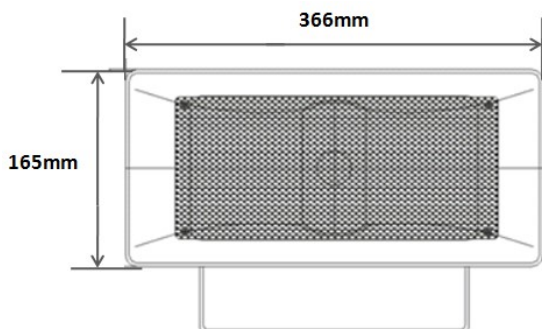

EN54-24 Рупорний гучномовець MHS-30EN

Особливості:

- Відповідає стандартам EN54-24
- Рупорний гучномовець широко застосовується в системах для озвучування в громадських місцях
- Зовнішній гучномовець із трансформатором 100 В / 70 В
- Ідеально підходять для музичного супроводу зовні на фасадах будівель
- Чудова якість звуку на великих відстанях
- Перемикач потужності 7-15-30Вт на 8 Ом
- Рівень захисту IP66
- Керамічний коннектор, вогнестійкий кабель 95 °C та термозапобіжник
- ABS УФ вогнетривкий корпус та кронштейн з нержавіючого металу сірого кольору
- Швидкий монтаж за допомогою монтажного кронштейна з нержавіючої сталі

EN54-24

Специфікація:

Модель	MHS-30EN
Опис	EN54-24 рупорний гучномовець
Потужність	7.5Вт-15Вт-30Вт на 8 Ом
Трансформатор	100В або 70В
Частотний діапазон	100-12KHz
Чутливість (@1W/m)	90dB
Захист	IP66
Розміри	165×360 ×272мм
Вага	2.7кг
Матеріал	ABS УФ вогнетривкий корпус та кронштейн з нержавіючого металу
Монтаж	Швидкий монтаж за допомогою монтажного кронштейна з нержавіючої сталі

Вид з боку та розміри:

Частотна характеристика / чутливість: