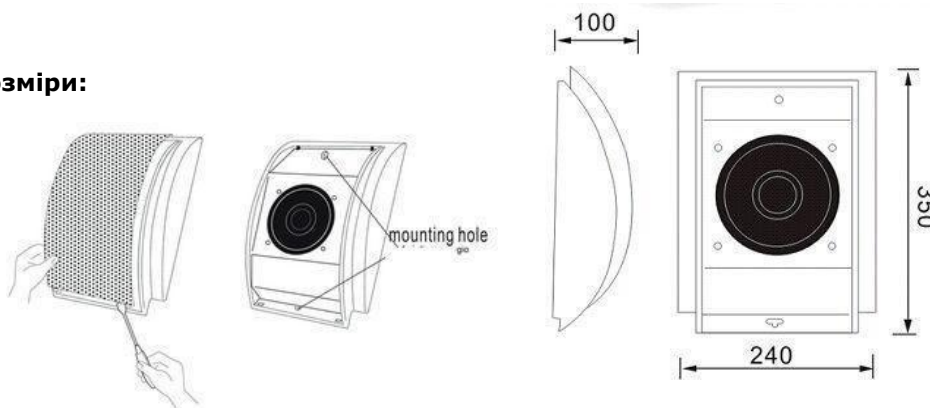

Настінний гучномовець WSK-610C

Особливості:

- ✓ Настінний гучномовець широко застосовується в системах для озвучування в громадських місцях
- ✓ Ідеально підходять для музичного супроводу у торгових центрах, школах, ресторанах
- ✓ Перемикання потужності 10Вт-5Вт-2.5Вт на 100В
- ✓ 6.5-дюймовий широкосмуговий динамік
- ✓ Вихід трансформатору 100В або 70В
- ✓ Ступінь захисту IP44
- ✓ ABS-корпус та металева решітка білого кольору
- ✓ Швидкий монтаж за допомогою гвинта

Специфікація:

| | |
|-------------------------|---|
| Модель | WSK-610C |
| Опис | Настінний гучномовець |
| Потужність | 10Вт-5Вт-2.5Вт |
| Трансформатор | 100В або 70В |
| Частотна характеристика | 150-15KHz |
| Чутливість (@1W/m) | 92dB |
| Динамік | 6.5-дюймовий широкосмуговий динамік |
| Розміри | 350×240×100мм |
| Матеріал | ABS-корпус та металева решітка білого кольору |
| Монтаж | Швидкий монтаж за допомогою гвинта |
| Вага | 1.7кг |

Вид збоку та розміри:

Частотна характеристика / Чутливість: