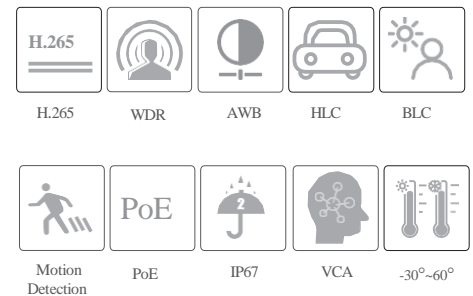

ХАРАКТЕРИСТИКИ

Модель	TD-9567E4			
Специфікація				
Відеокамера				
Матриця	1/2.5 "CMOS			
Роздільна здатність зображення	3296×1856			
Швидкість затвора	1/3 с~ 1/100000 с			
Тип об'єктива	Фіксований			
Світлочутливість	0.008 Люкс @F1.6, AGC увімкнено; 0 Люкс (підсвічування увімкнено);			
S/N Ratio	≥50дБ			
Об'єктив	2.8 мм @F1.6 Горизонтально: 104.5°; Вертикально: 54.5°; Діагонально: 130.5° 3.6 мм @F1.6 Горизонтально: 79°; Вертикально: 39°; Діагонально: 98°			
Фокус	Фіксований			
Кріплення для об'єктива	M12			
Wide Dynamic Range	120дБ			
BLC	Так			
HLC	Так			
Defog	Так			
Digital NR	3D DNR			
EIS	Так			
Рег. кута при монтажі	Панорама: 0° ~ 360°; Нахил: 0° ~ 70°; Навколо: 0° ~ 350°			
Зображення				
Відеокомпресія	Головний потік: 265S/ H.265+/H.265/H.264S/H.264+/H.264 Другий потік: H.265+/H.265 /H.264+/H.264/ MJPEG Третій потік: H.265+/H.265/H.264+/H.264/MJPEG			
H.264 відеокомпресія	Baseline Profile/Main Profile/High Profile			
Роздільна здатність	6MP (3296×1856), 3K(3200×1800), 4MP (2688×1520), 2K (2560×1440), 1080P (1920×1080), 720P (1280×720), D1, VGA (640×480), 640×360, CIF, 480×240			
Головний потік	6MP/3K/4MP/2K/1080P (60Гц: 1 ~ 30к/с; 50Гц: 1 ~ 25к/с)			
Другий потік	1080P (60Гц: 1 ~ 15к/с; 50Гц: 1 ~ 15к/с)			
Третій потік	720P/D1/VGA/640×360/CIF/480×240 (60Гц: 1 ~ 30к/с; 50Гц: 1 ~ 25к/с)			
Бітрейт	32 Кбит/с ~ 10 Мбит/с			
Тип бітрейта	VBR/CBR			
Аудіокомпресія	G711A / U			
Налаштування зображення	ROI, насиченість, яскравість, відтінки, контрастність, WDR, чіткість, віддзеркалене зображення, перевернуте зображення, NR тощо, регулюються через клієнтське програмне забезпечення або веб-браузер			
ROI	Кожна зона налаштовується окремо			
Інтерфейси				
Мережа	RJ 45 10/100M self-adaptive Ethernet port			
Відеовихід	Немає			
Аудіо	1 аудіовхід; 1 аудіовихід; 1 канал для мікрофона, 1 вбудований мікрофон			
Зберігання	Вбудований слот під microSD-картку до 512 ГБ			
Кнопка перезавантаження (reset)	Так			
Тривоги	1 тривожний вхід; 1 тривожний вихід			
Інтелектуальна аналітика (смарт-події)				
Інтелектуальні події	Перетин лінії/в'їзд/вийзд з зони (класифікація людей/транспортних засобів), виявлення тиняння, виявлення незаконного паркування, виявлення покинутих/відсутніх об'єктів			
Статистика	Підрахунок цілей в зоні, перетин лінії, теплова карта			
Виявлення виняткових ситуацій	Зміна сцени, розмиття відео та виявлення аномальних кольорів, виключення звуку			
Детекція обличчя	Детекція і захоплення обличчя			
Метадані відео	Одночасне захоплення тіла людини, моторизованого та немоторизованого транспортного засобу та виділення 13 ознак людини, 5 ознак моторизованого транспортного засобу та 1 ознака немоторизованого транспортного засобу			
DORI-відстань				
Фокусна відстань	Виявлення	Спостереження	Розпізнавання	Ідентифікація
2.8 мм	70 м	28 м	14 м	7 м
3.6 мм	102 м	41 м	20 м	10 м
Функції				
Віддалений моніторинг	Перегляд веб-сторінок/TVT NVR/NVMS2.X/Мобільний застосунок			
Браузер	Edge (IE потрібен плагін)/Google Chrome/Firefox/Safari			
Кількість користувачів онлайн	Підтримка одночасного перегляду до 10 користувачів; Підтримка багатопотокової передачі в реальному часі			