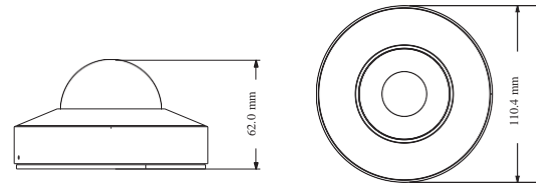

Мережевий протокол	UDP, IPv4, IPv6, DHCP, NTP, RTSP, RTP, RTCP, RTMP, FTP, PPPoE, DDNS, SMTP, SNMP, HTTP, 802.1x, UPnP, HTTPS, HTTP POST, P2P, QoS
Протокол сумісності	ONVIF
Зберігання	Зберігання на мережевому накопичувачі, карта microSD
Інтелектуальні тривоги	Виявлення руху, SMD, тривога датчика, помилка SD-карти, переповнення SD-карти, конфлікт IP-адрес, від'єднання кабелю, світлова тривога, звукова тривога
Головні функції	Водяний знак, відеомаска, heartbeat, коригування зображення, режим «коридор», ANR
Безпека	Шифрування прошивки, шифрування HTTPS, шифрування конфігурації, блокування несанкціонованого входу, фільтрація IP-адрес, автентифікація 802.1x, базова та дайджест-автентифікація для HTTP
PoE	Так, IEEE802.3af
Відстані підсвічування	Дальність ІЧ-підсвічування 10 ~ 20 м
Клас захисту	IP67
Інше	
Живлення	DC12В/PoE
Енергоспоживання	< 6.5 Вт
Умови зберігання	- 30°C ~ 65°C; до 95 % (без конденсату)
Умови роботи	- 30°C ~ 60°C; до 95 % (без конденсату)
Розміри (мм)	Ø 110 × 62
Вага	0.418 кг
Встановлення	Настінне, стельове
Сертифікати	CE, FCC
Директиви охорони довкілля	Директива EU RoHS, WEEE(2012/19/EU), директива 94/62/EC, REACH(EC1907/2006)

РОЗМІРИ