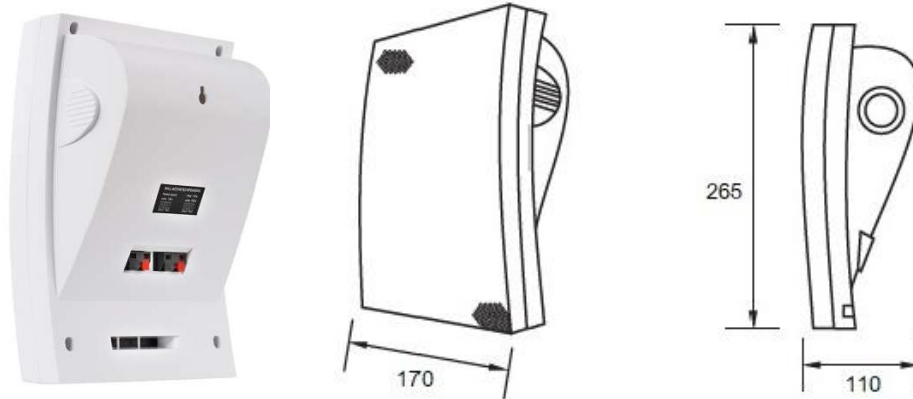

## Особливості:

- Настінний гучномовець широко застосовується в системах для озвучування в громадських місцях
- Ідеально підходять для музичного супроводу у торгових центрах, школах, ресторанах
- Потужність 20Вт-10Вт на 100В
- 4.5-дюймовий НЧ динамік + 0.75-дюймовий твітер (2-смугова система)
- Трансформатор 100В або 70В
- ABS-корпус та сталеві решітки білого кольору
- Швидкий монтаж за допомогою гвинтового отвору

## Специфікація:

Модель	WSK-610K
Опис	Настінний гучномовець
Потужність	20Вт-10Вт
Трансформатор	100В або 70В
Частотна характеристика	110-15KHz
Чутливість (@1W/m)	92dB
Динамік	4.5-дюймовий НЧ динамік + 0.75-дюймовий твітер
Розміри	265×170×110мм
Матеріал	ABS-корпус та сталеві решітки білого кольору
Монтаж	Швидкий монтаж за допомогою гвинтового отвору
Вага	1.3кг

## Вид ззаду та розміри: