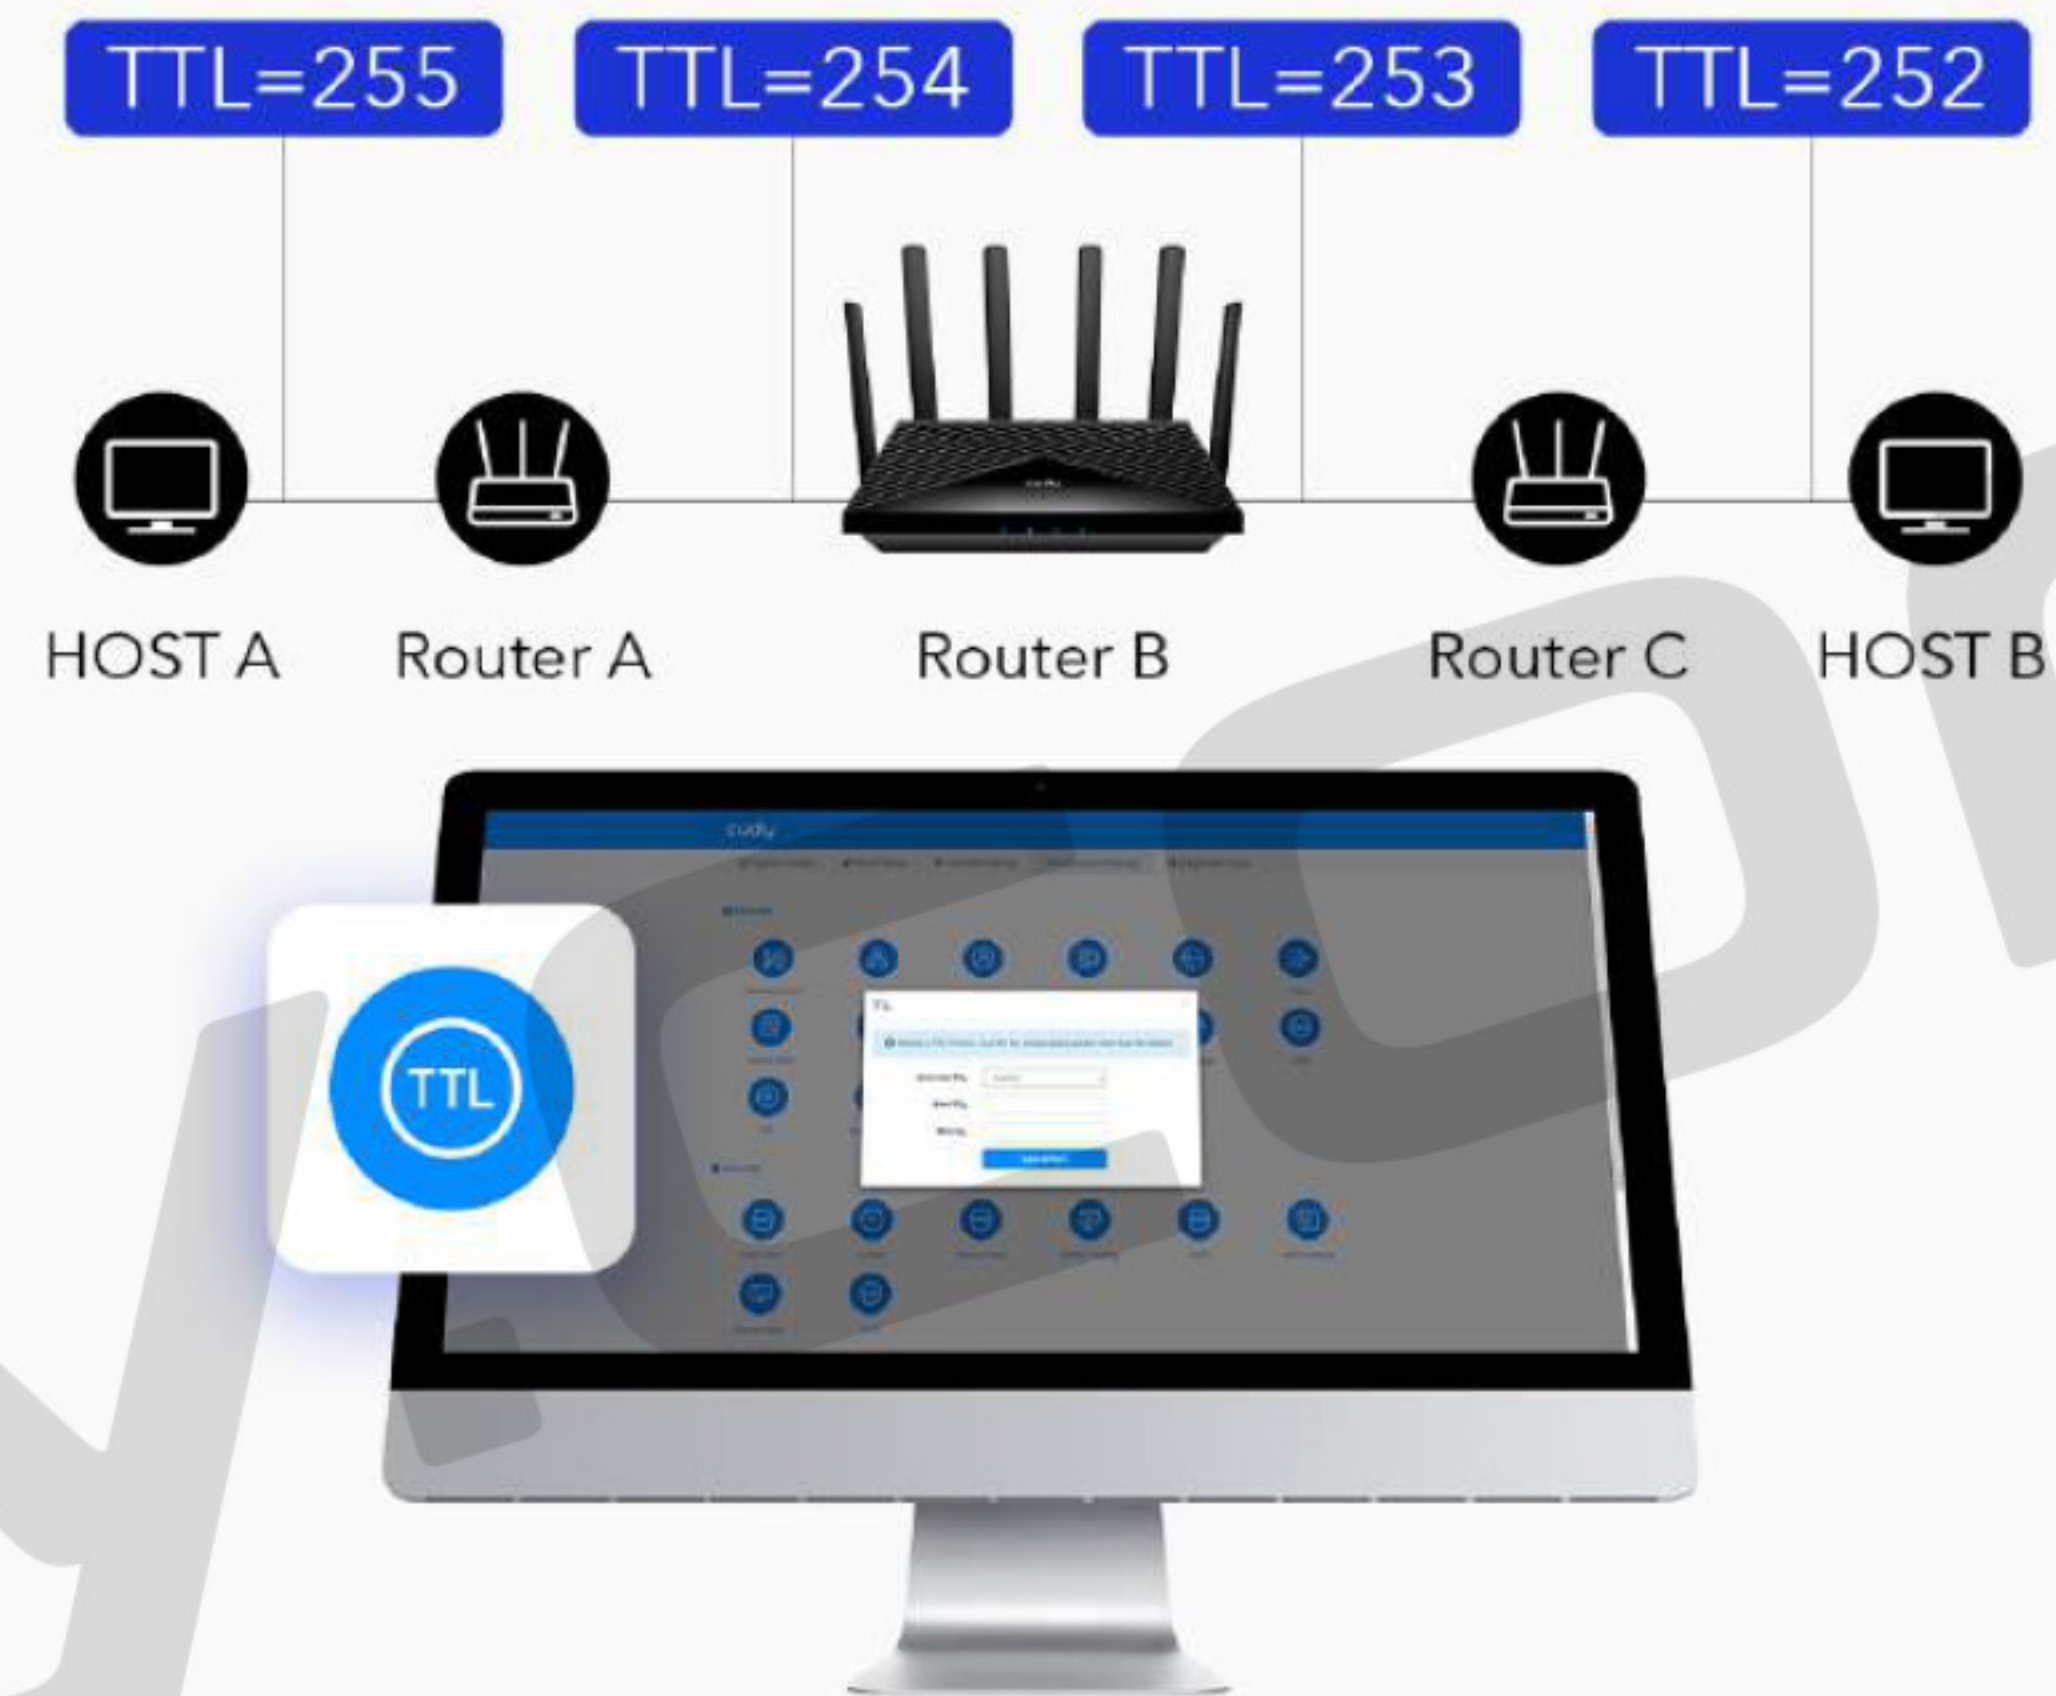

Band Lock

Band Select

LTE Bands

- ☐ B1
- ☐ B3
- ☐ B5
- ☐ B7
- ☐ B8
- ☐ B20
- ☐ B28
- ☐ B32
- ☐ B38
- ☐ B40
- ☐ B41

Блокування 4G діапазону

Блокування діапазону 4G дозволяє зафіксувати робочу частоту 4G на одному або декількох діапазонах для збереження стабільності роботи.

TTL Settings

TTL налаштування

Підтримка ручного налаштування значень TTL відповідно до вимог провайдера (таких як Verizon, Visible). Підтримка набору значень IPv4 TTL та IPv6 HL.