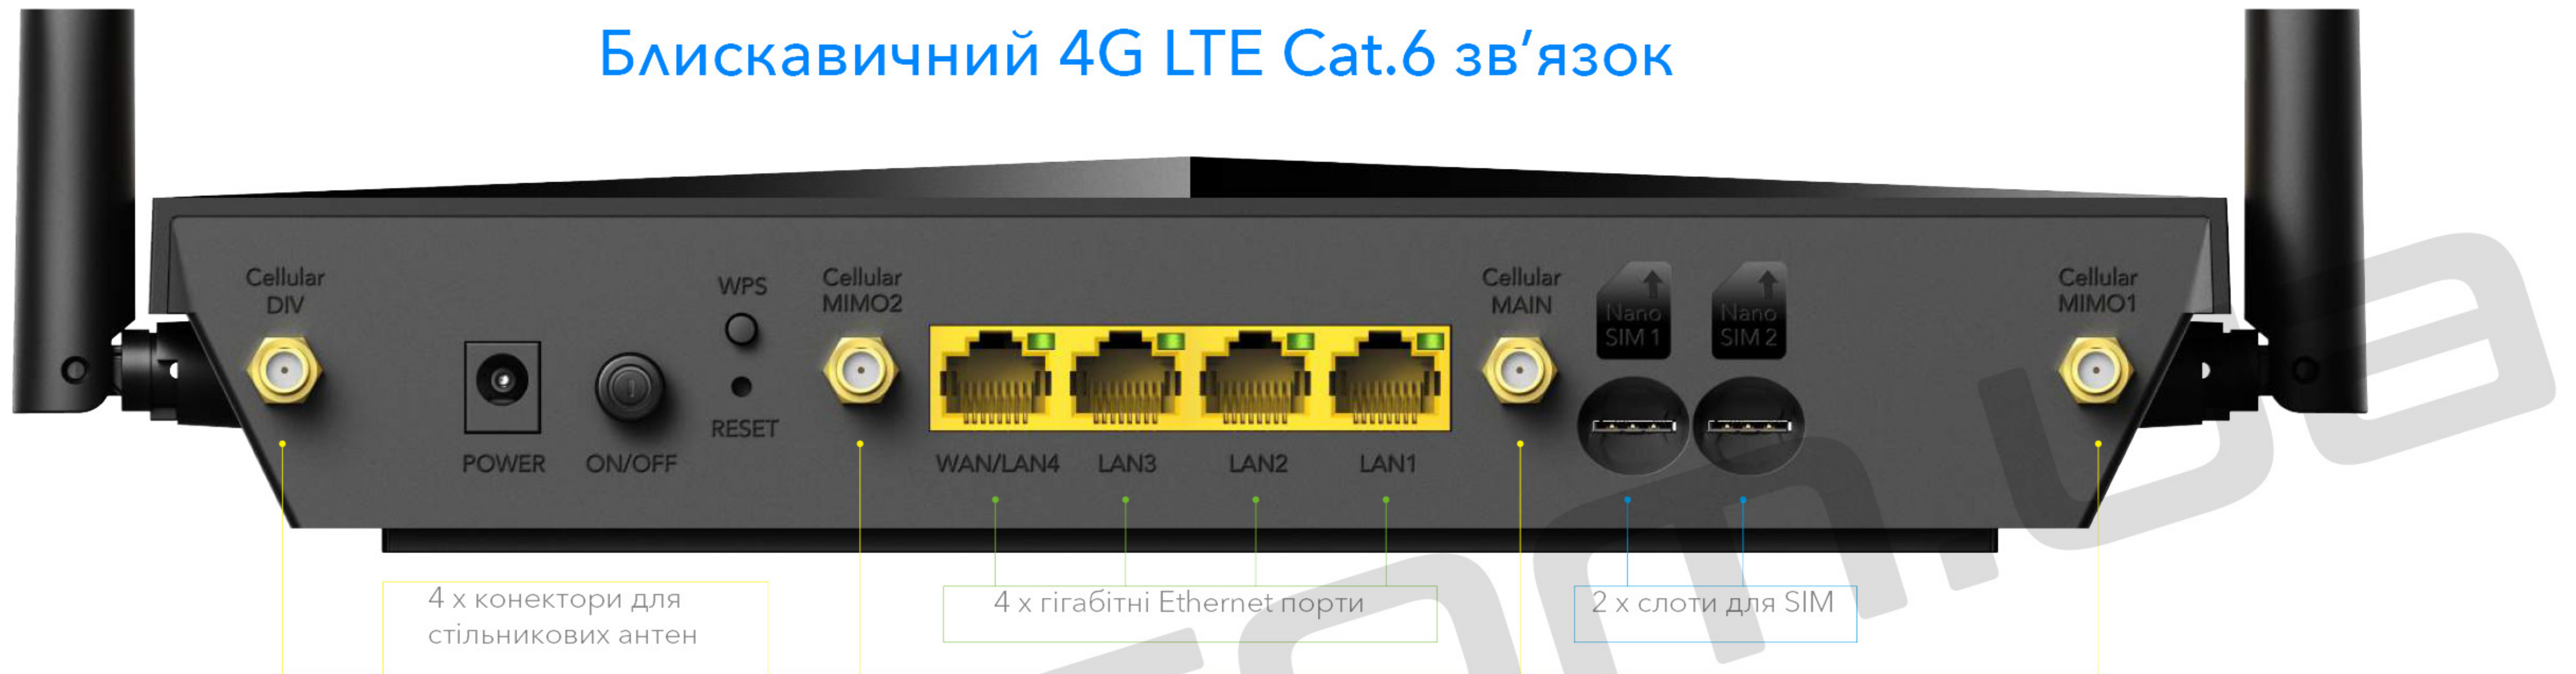

cudy

4G LTE CAT 6  
Wi-Fi Router  
Model: LT700

4G LTE-A

Cat.6

Compatible with 802.11ac/a/b/g/n

AC1200

Datasheet

## Блискавичний 4G LTE Cat.6 зв'язок

# AC1200

Швидкий дводіапазонний WiFi

WAN Internet  
4G резервний  
канал зв'язку

WHOLE HOME  
MESH