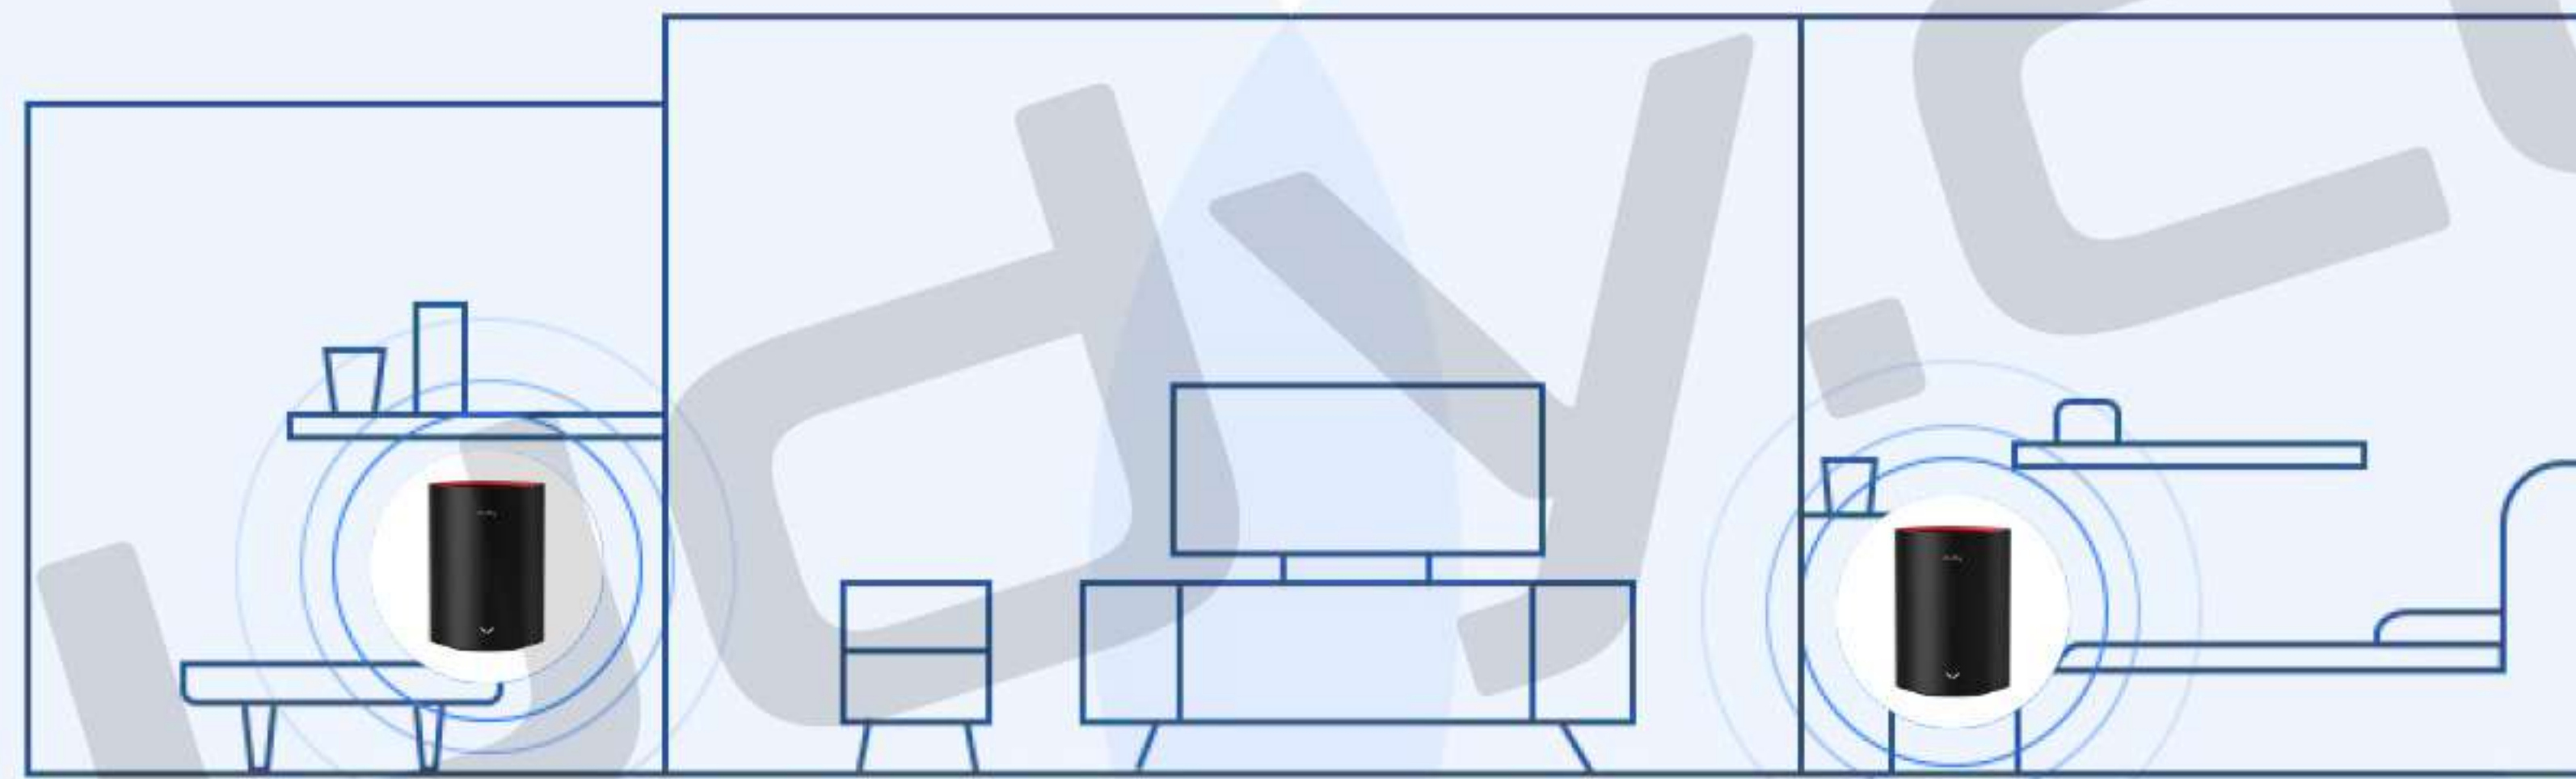

## Whole Home Mesh – «вбивця» мертвих зон

З системою Cudy Mesh Wi-Fi 6, ви насолоджуватиметеся вдосконалим Wi-Fi для всього будинку, розробленим для забезпечення плавної передачі потокового відео та швидких онлайн-ігор на більшій кількості пристроїв одночасно. Випробуйте нове покоління WiFi 6, що ідеально підходить для середніх і великих будинків площею до 7000 кв.футів. Хочете більше покриття? Просто додайте ще один пристрій.