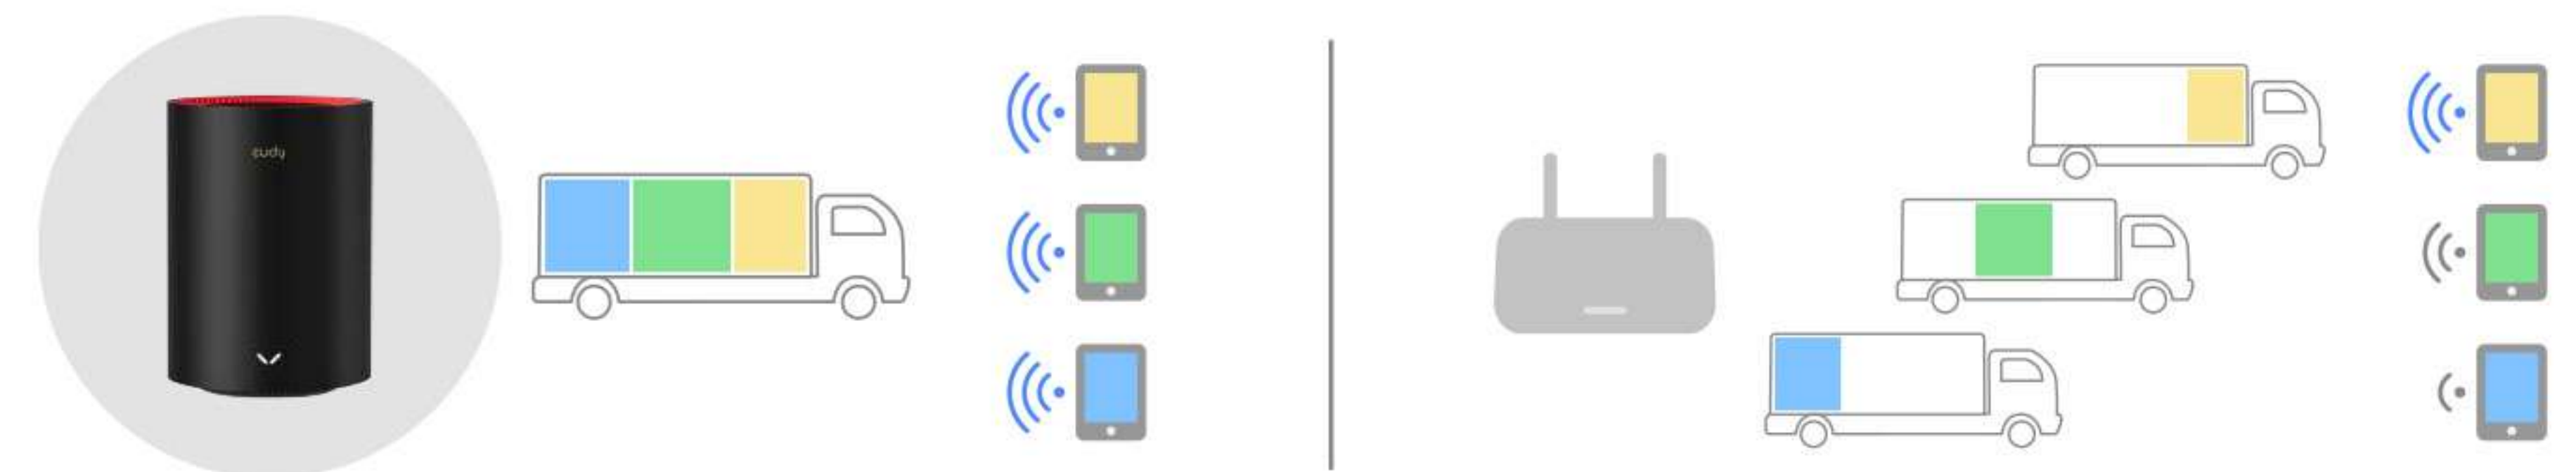

Більше пристроїв: Wi-Fi 6 використовує OFDMA для збільшення місткості та ефективності вашої мережі, щоб більше пристроїв могли підключатися без сповільнення роботи Wi-Fi.