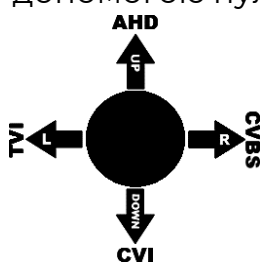

Купольна відеокамера в пластиковому корпусі, призначена для встановлення в приміщенні. Дана модель має технологію передачі відеосигналу стандарту MHD. **MHD (Multi High Definition)** – це передовий стандарт, який поєднує в одній камері охоронного відеоспостереження підтримку одночасно чотирьох форматів: **HD-CVI, HD-TVI, HD-AHD** та **CVBS**.

Переключення режимів відеокамери, для роботи з відповідним відеореєстратором, виконується за допомогою пульта **OSD**.

Схема OSD меню

Способи переключення формату:

1. Заходимо в **MAIN MENU** натискаємо кнопку **OSD** на кабелі, обираємо пункт меню **VIDEO SETTING**. Далі знаходимо пункт **HD** і обираємо потрібний вам формат відео. Після цього, зберігаємо зміни за допомогою пункту **APPLY&REBOOT**.
2. Перемикання за допомогою утримання кнопки **OSD** меню протягом **5** секунд, як показано на схемі.

Характеристики моделі

Матриця/формат

1/3" AHD/TVI/CVI/CVBS

Об'єктив

F= 2.8 мм (3MP)

Сигнал/шум

Більше 48 дБ

Пікселі (HxV)

PAL 1920(H) x 1080(V)

Мін. відстань до об'єкту

0.3 м

Кліматичні умови

-20°C~+45°C | 20%~80%

Габаритні розміри

Ø 115x95 мм

Живлення